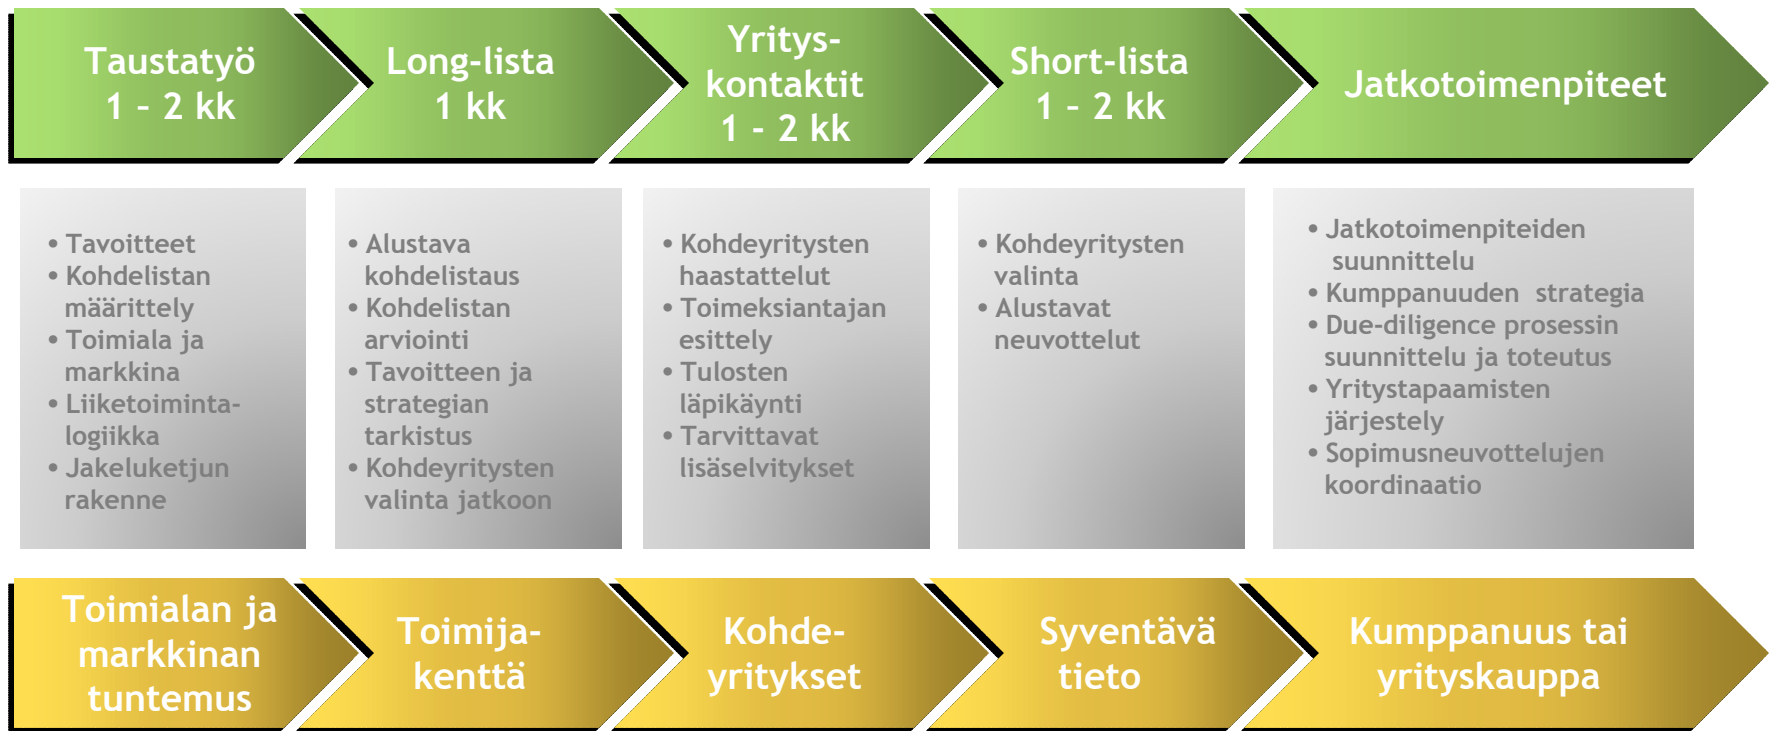

Yrityshakuprosessi

Life-science-man

© Copyright Life-science-man

Innovaatiotoimijoiden ja tutkimuslaitosten liiketoiminnan kehitys ja kasvu edellyttää monipuolista verkostoitumista ja laajaa kumppanijoukkoa. Myös yritysten kasvu ja kansainvälistyminen saattaa edetä uusien jakelukanavien ja yhteistyökumppanien tai teknologian lisensoinnin avulla. Yrityshakuprosessimme on varma keino löytää oikeat yhteistyökumppanit mistä tahansa maailmassa. Yrityshaku on ydinosaamistamme, josta asiantuntijoillamme on yli viiden vuoden kokemus.